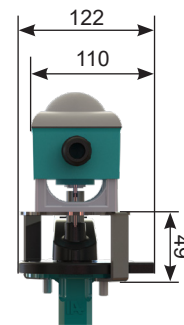

## HLA + ES2.PE

Desponia	HLA...-V2 + MP.ES	ES2.PE
DN 025-040	HLA.F0508.180-V2+MP.ES	ES2.PE
DN 050-65	HLA.F0511.180-V2+MP.ES	
DN 080	HLA.F0511.240-V2+MP.ES	
DN 100	HLA.F0711.240-V2+MP.ES	
DN 125-150	HLA.F0714.340-V2+MP.ES	
DN 200	HLA.F0717.340-V2+MP.ES	

Desponia plus	HLA...-V2 + MP.ES	ES2.PE
DN 025-040	HLA.F0708.180-V2+MP.ES.DP	ES2.PE
DN 050-65	HLA.F0711.180-V2+MP.ES.DP	
DN 080-100	HLA.F0711.240-V2+MP.ES.DP	
DN 125-150	HLA.F0714.340-V2+MP.ES.DP	
DN 200	HLA.F0717.340-V2+MP.ES.DP	